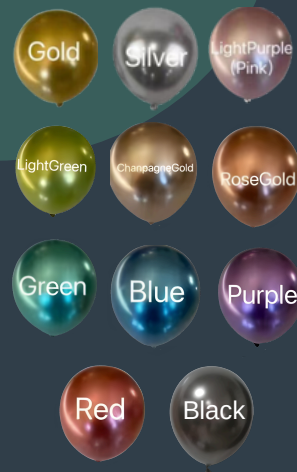

TIPOS DE GLOBOS

STANDARD

Mix 9": DONC-17
Mix 12": DONC-65

RETRO

MACARRÓN

Mix 9": DONC-29
Mix 12": DONC-77

CROMO

Mix 12": DONC-107

STANDARD

Gama de colores

PURPLE

9": DONC-16
12": DONC-64
18": DONC-212

BLUE

9": DONC-12
12": DONC-60
18": DONC-211

LIGHT BLUE

9": DONC-10
12": DONC-58
18": DONC-210

9": DONC-47
12": DONC-95

CORAL RED

9": DONC-33
12": DONC-81

RETRO

Gama de cores

KHAKI

9": DONC-39
12": DONC-87

ICE BLUE

12": DONC-106
18": DONC-229

BLUE

12": DONC-101
18": DONC-226

GREEN

12": DONC-104

PURPLE

12": DONC-105

LIGHT GREEN