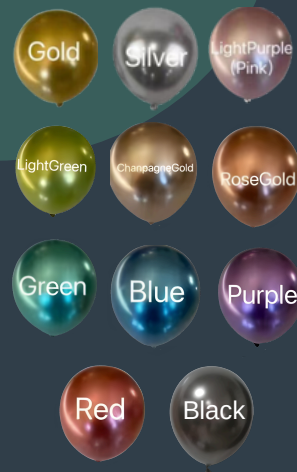

TIPOS DE GLOBOS

STANDARD

Mix 9": DONC-17
Mix 12": DONC-65

RETRO

MACARRÓN

Mix 9": DONC-29
Mix 12": DONC-77

CROMO

Mix 12": DONC-107

STANDARD

Gama de cores

PURPLE

9": DONC-16
12": DONC-64
18": DONC-212

BLUE

9": DONC-12
12": DONC-60
18": DONC-211

LIGHT BLUE

9": DONC-10
12": DONC-58
18": DONC-210

9": DONC-47
12": DONC-95

CORAL RED

9": DONC-33
12": DONC-81

RETRO

Gama de cores

KHAKI

9": DONC-39
12": DONC-87

ICE BLUE

12": DONC-106
18": DONC-229

BLUE

12": DONC-101
18": DONC-226

GREEN

12": DONC-104

PURPLE

12": DONC-105

LIGHT GREEN